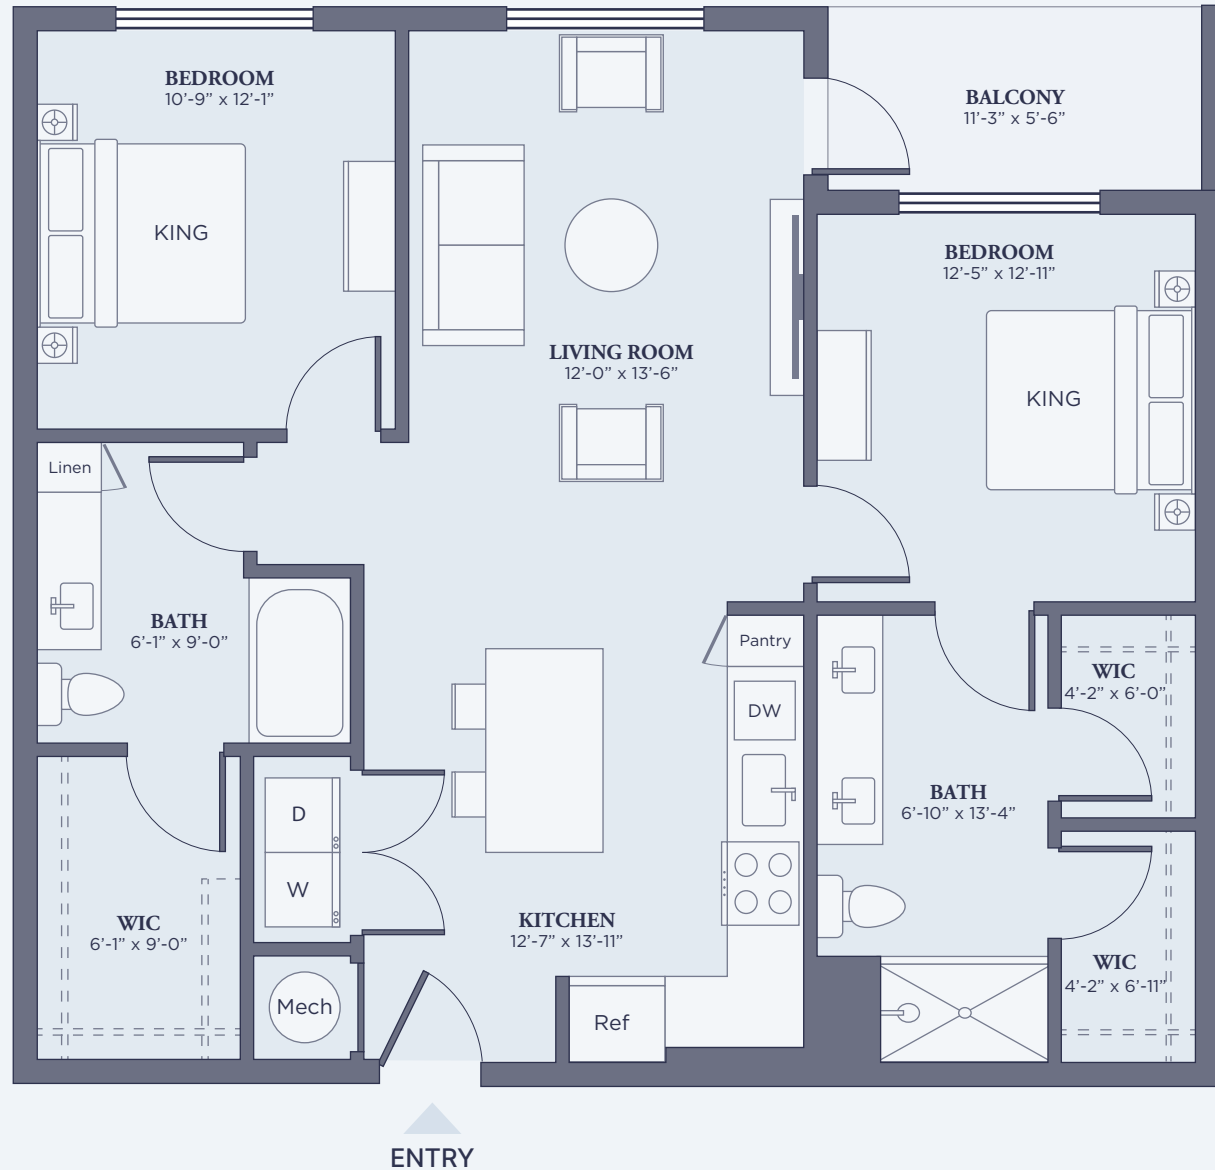

SOLIS BIRKDALE

B3

2 BEDROOM
2 BATHROOM

1 077 - 1 157 SQ.FT.