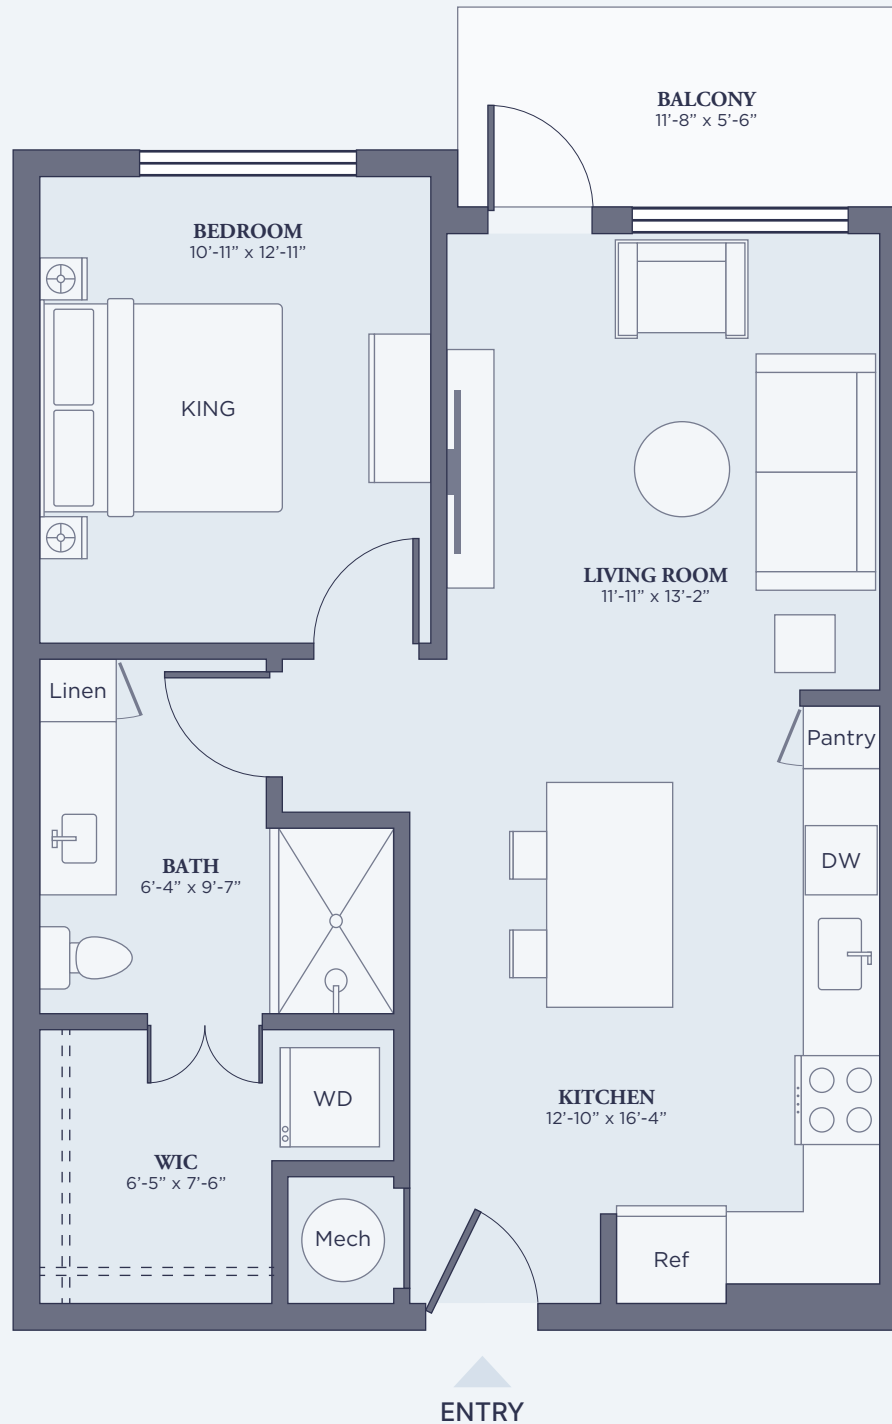

## A1

1 BEDROOM  
1 BATHROOM

750 - 792 SQ.FT.

## A1D

1 BEDROOM  
1 BATHROOM  
DEN

810 - 829 SQ.FT.