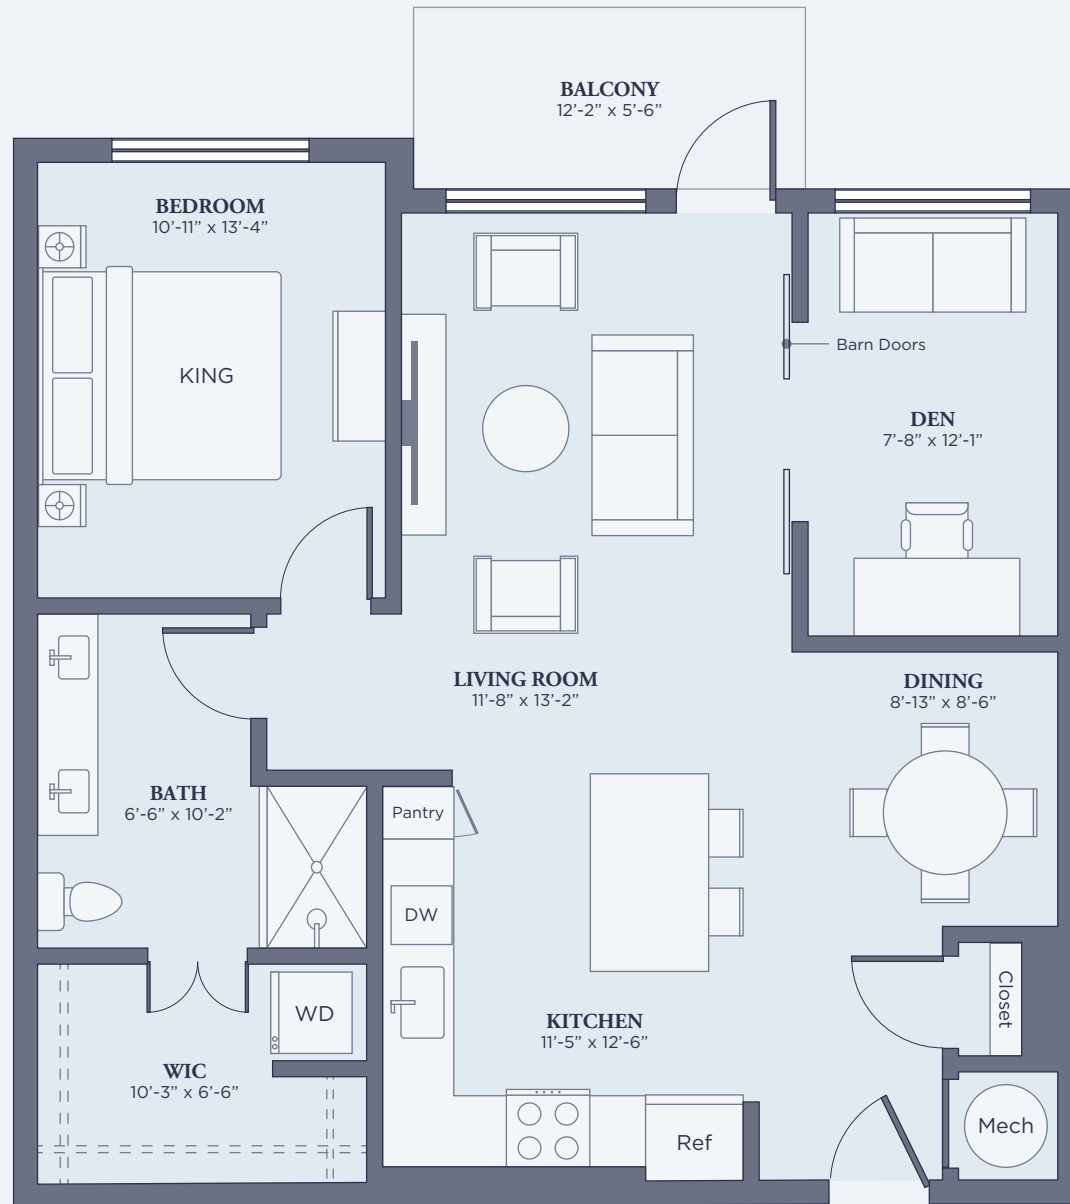

SOLIS BIRKDALE

A6D

1 BEDROOM
1 BATHROOM
DEN

994 SQ.FT.