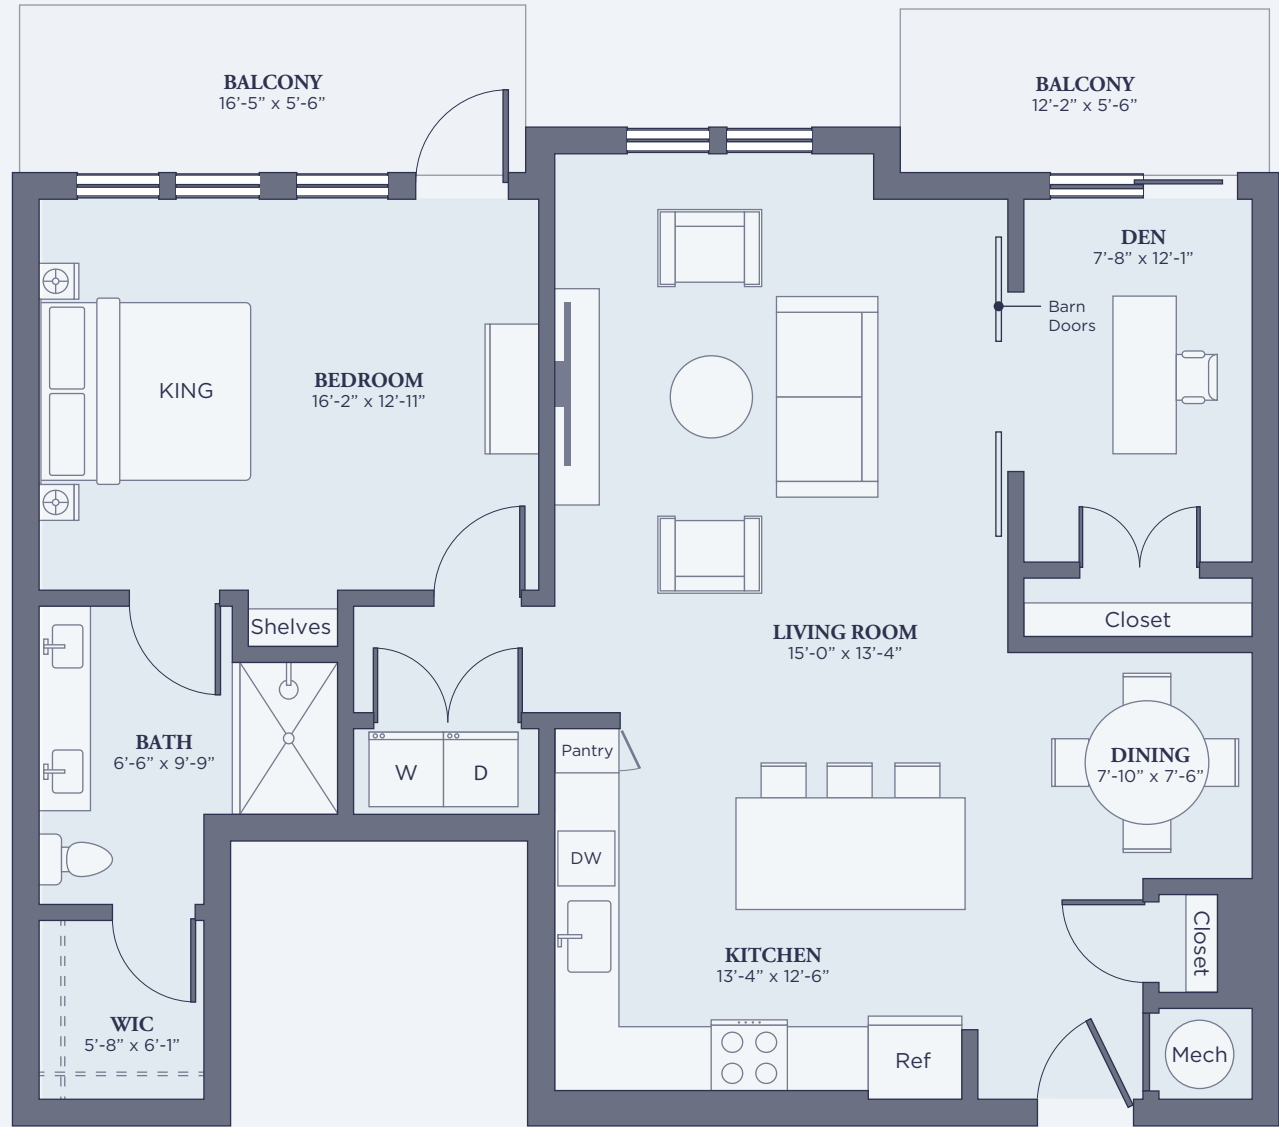

SOLIS BIRKDALE

A7

1 BEDROOM
1 BATHROOM
DEN

ENTRY

1 091 SQ.FT.