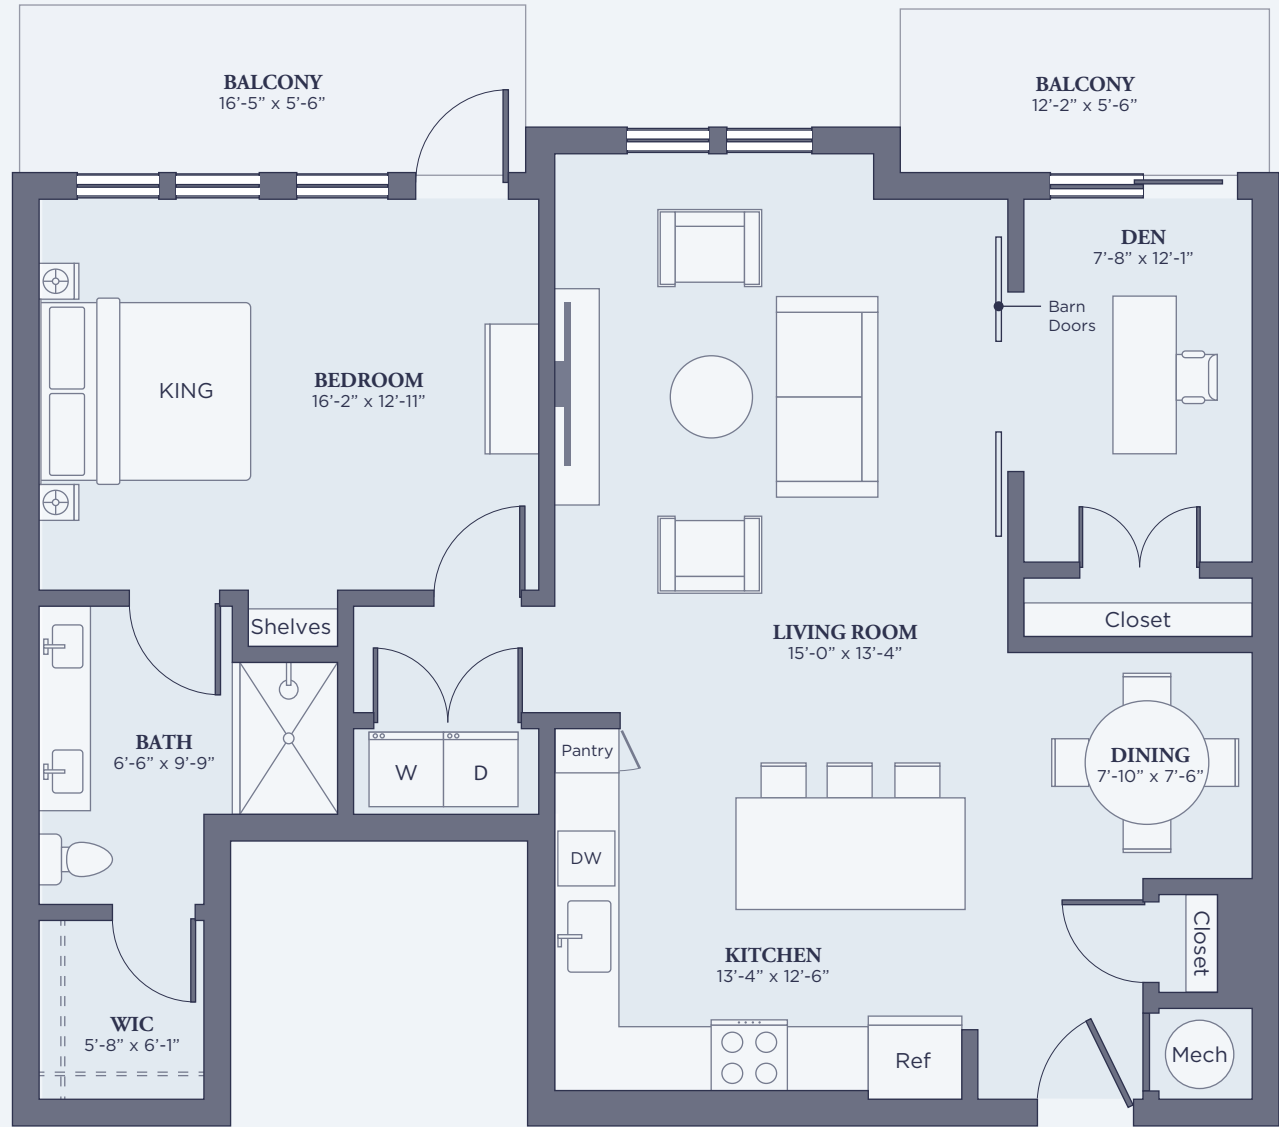

SOLIS BIRKDALE

A6D

1 BEDROOM
1 BATHROOM
DEN

994 SQ.FT.

SOLIS BIRKDALE

A7

1 BEDROOM
1 BATHROOM
DEN

1 091 SQ.FT.

SOLIS BIRKDALE

B1

2 BEDROOM
2 BATHROOM

1 055 SQ.FT.

SOLIS BIRKDALE

B2

2 BEDROOM
2 BATHROOM

1 077 - 1 109 SQ.FT.